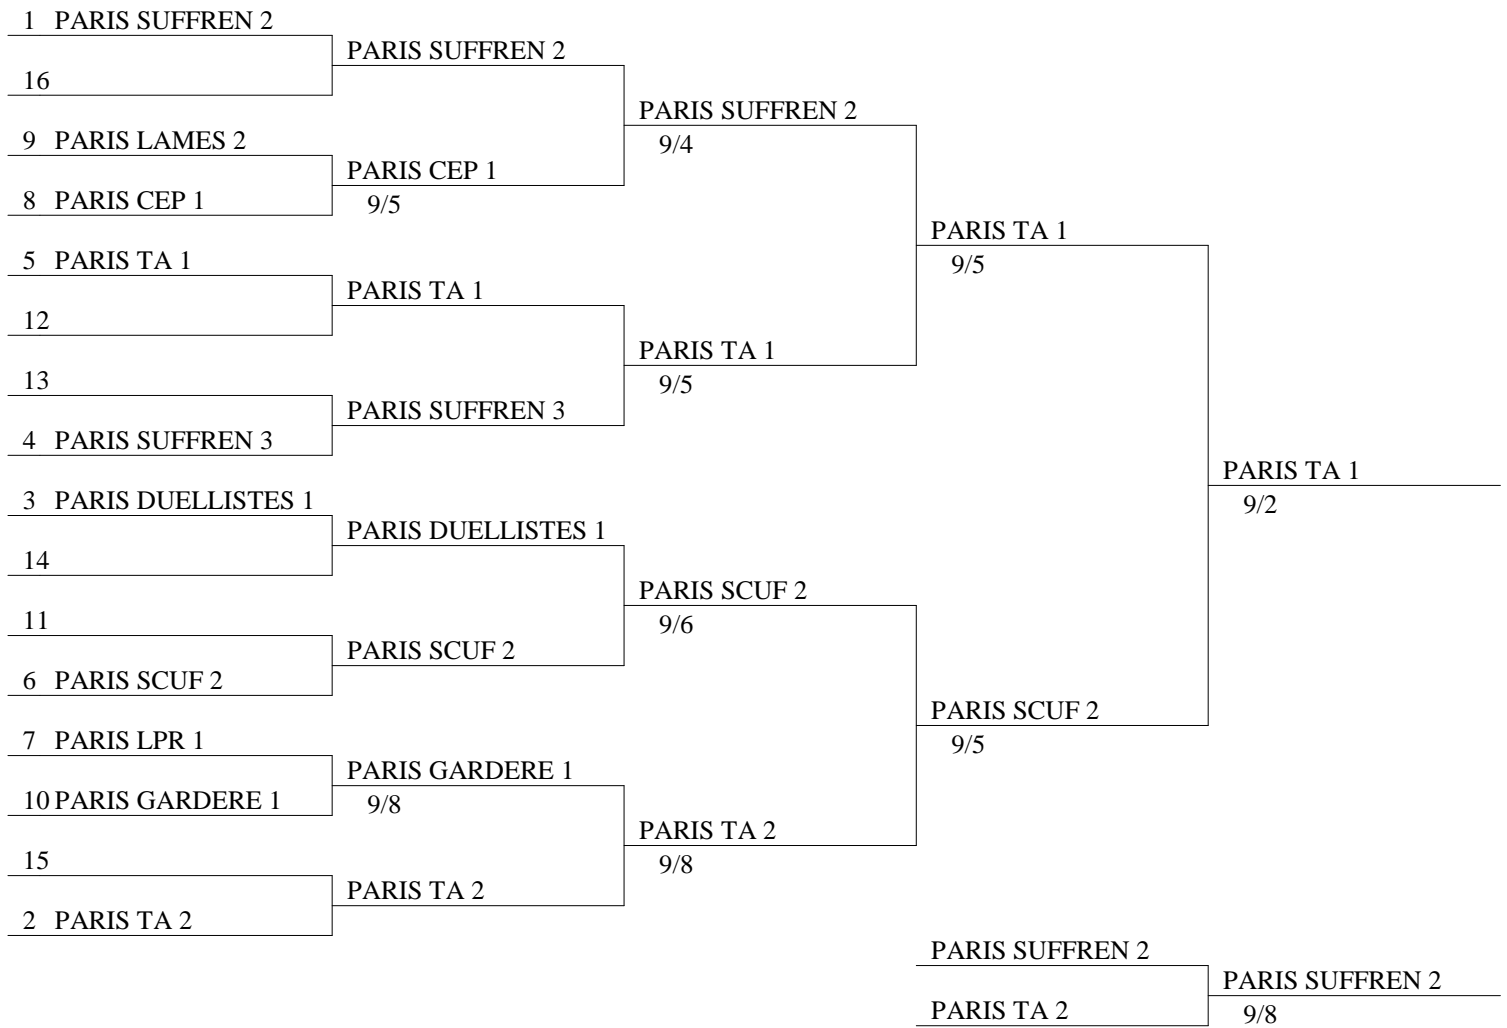

dimanche 12 février 2012

Paris Montparnasse

Classement, tour no 1 (ordre des rangs)

rang	nom	V/M	indice	TD	groupe
1	PARIS SUFFREN 2	1.000	30	36	qualifiée
2	PARIS TA 2	1.000	21	27	qualifiée
3	PARIS DUELLISTES 1	1.000	20	36	qualifiée
4	PARIS SUFFREN 3	1.000	15	26	qualifiée
5	PARIS TA 1	1.000	14	27	qualifiée
6	PARIS SCUF 2	1.000	12	27	qualifiée
7	PARIS LPR 1	0.750	13	33	qualifiée
8	PARIS CEP 1	0.750	13	32	qualifiée
9	PARIS LAMES 2	0.750	10	34	qualifiée
10	PARIS GARDERE 1	0.750	10	31	qualifiée
11	PARIS GARDERE 2	0.750	7	30	qualifiée
12	PARIS EPEE 1	0.667	14	24	qualifiée
13	PARIS LAMES 1	0.667	12	25	qualifiée
14	PARIS AEP 2	0.667	2	20	qualifiée
15	PARIS LPR 2	0.667	0	18	qualifiée
16	PARIS PRIME 1	0.500	-3	29	qualifiée
17	PARIS SUFFREN 1	0.333	3	23	qualifiée
18	PARIS CEFC 2	0.333	-4	19	qualifiée
19	PARIS SUFFREN 4	0.333	-11	9	qualifiée
20	PARIS LAMES 3	0.333	-14	9	qualifiée
21	PARIS PRIME 3	0.250	-6	23	qualifiée
22	PARIS CEFC 1	0.250	-7	26	qualifiée
23	PARIS SCUF 1	0.250	-13	20	qualifiée
24	PARIS PRIME 2	0.250	-16	16	qualifiée
25	PARIS QDS 1	0.250	-18	15	qualifiée
26	PARIS EPEE 3	0.000	-13	12	qualifiée
27	PARIS AEP 1	0.000	-15	8	qualifiée
28	PARIS EPEE 2	0.000	-17	10	qualifiée
29	PARIS CEP 2	0.000	-19	8	qualifiée
30	PARIS ASR 1	0.000	-20	16	qualifiée
30	PARIS EPEE 4	0.000	-20	16	qualifiée

Pupilles Tableau A
Entrainement des jeunes pupilles

Tableau de 16

Pupilles Tableau B

Entrainement des jeunes pupilles

Tableau de 16

1 PARIS GARDERE 2 16	PARIS GARDERE 2			
9 PARIS SUFFREN 4 8 PARIS CEFC 2	PARIS SUFFREN 4 9/4	PARIS GARDERE 2 9/2		
5 PARIS LPR 2 12	PARIS LPR 2		PARIS AEP 2 9/8	
13 4 PARIS AEP 2	PARIS AEP 2	PARIS AEP 2 9/7		
3 PARIS LAMES 1 14	PARIS LAMES 1			PARIS SUFFREN 1 9/0
11 6 PARIS PRIME 1	PARIS PRIME 1	PARIS LAMES 1 9/1		
7 PARIS SUFFREN 1 10 PARIS LAMES 3	PARIS SUFFREN 1 9/1		PARIS SUFFREN 1 9/7	
15 2 PARIS EPEE 1	PARIS EPEE 1	PARIS SUFFREN 1 9/4		
			PARIS GARDERE 2	
			PARIS LAMES 1	PARIS LAMES 1 9/5