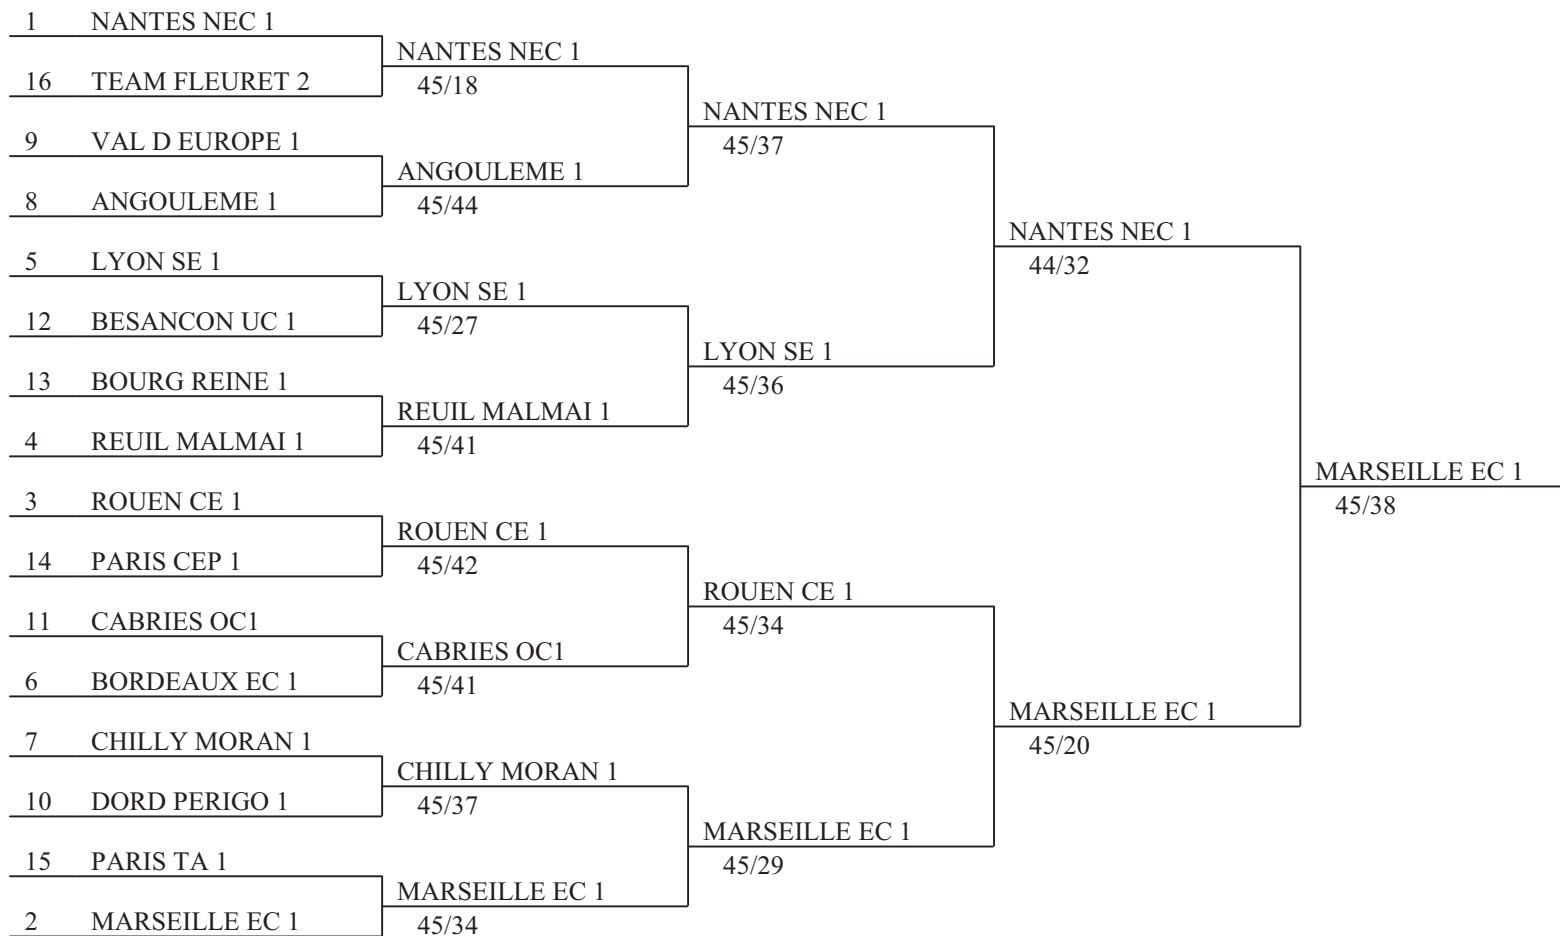

Tableau B

1	DORD PERIGO 1	DORD PERIGO 1
16	---	
9	PARIS CEP 1	PARIS CEP 1
8	CAGNES MER 1	45/40
5	VILLEJUIF US 1	TEAM FLEURET 2
12	TEAM FLEURET 2	45/33
13	---	CABRIES OC1
4	CABRIES OC1	
3	BESANCON UC 1	BESANCON UC 1
14	---	
11	ROUEN CE 2	BOURG REINE 1
6	BOURG REINE 1	45/44
7	CHAMALIERES 1	PARIS TA 1
10	PARIS TA 1	45/40
15	---	VAL D EUROPE 1
2	VAL D EUROPE 1	

Championnats de France par équipe

Fleuret Cadets

Limoges

20 mai 2012

Tableau D2 de 16

Tableau D2 de 8

Tableau D2 de 4

9e place