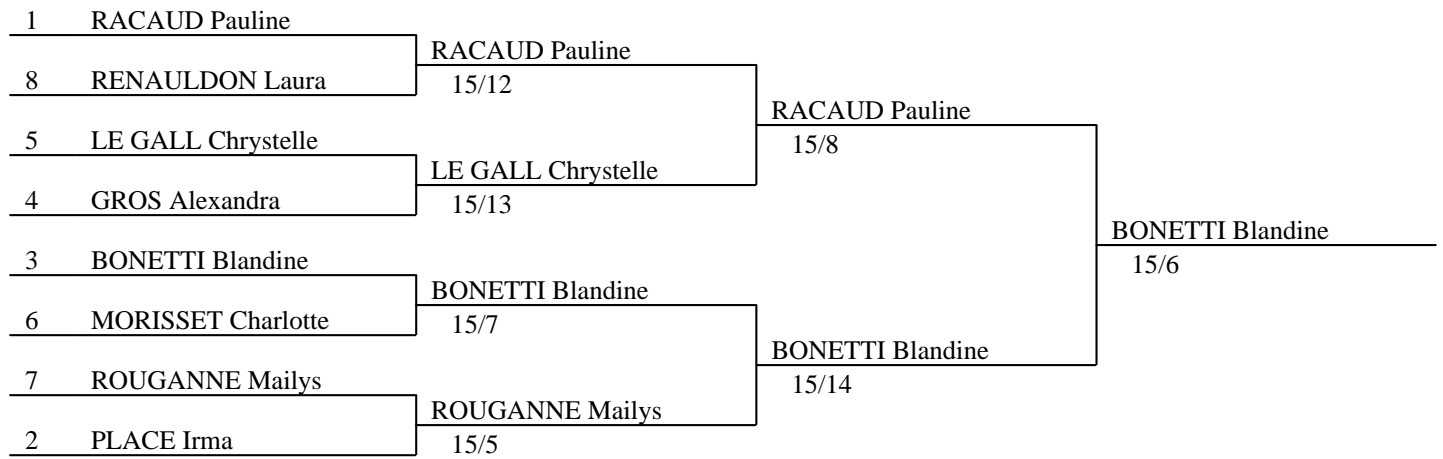

Championnats de France ind N3
NEC ESCRIME NANTES

Tableau de 64

Tableau de 32

Tableau de 16

3	BONETTI Blandine	BOURG REINE	BONETTI Blandine		
62	-----				
35	GRASSIN Julie	VINCENNES CE	GRASSIN Julie	BONETTI Blandine	
30	TIRPANDJIAN Peggy	ST ETIENNE	15/0	15/7	
19	DESCHAMPS Marion	NANTES NEC	DESCHAMPS Marion		BONETTI Blandine
46	VILLETELLE Francoise	PARIS ASR	15/1	15/12	15/10
51	-----				
14	BAYARD Mathilde	CABRIES OC	BAYARD Mathilde		
11	DUGUE Pauline	ST MAUR VGA	DUGUE Pauline		
54	-----				
43	BURCKLE Alice	STRASBOURG	MAGNE Marie Astrid	MAGNE Marie Astrid	
22	MAGNE Marie Astrid	PARIS TA	15/8	15/8	
27	LEPELTIER Manon	TOUQUES ESC	ENJOLRAS Marion		MORISSET Charlott
38	ENJOLRAS Marion	PARIS TA	15/14	15/11	15/12
59	-----				
6	MORISSET Charlotte	ISSY MOUSQUE	MORISSET Charlotte		
7	ROUGANNE Mailys	LYON MDF	ROUGANNE Mailys		
58	-----				
39	MARCHANDEAU Chloe	NANTES NEC	LIDEC Maelis	ROUGANNE Mailys	
26	LIDEC Maelis	LYON MDF	15/7	15/3	
23	BALLEYGUIER Josephine	PARIS SUFFRE	BALLEYGUIER Josephine		ROUGANNE Mailys
42	DEMAILLE Nathalie	ST MAUR VGA	15/4	15/5	15/5
55	-----				
10	PELLACOEUR Laura	ST DOULCHAR	PELLACOEUR Laura	PELLACOEUR Laura	
15	MUKUNYA Aurelie	ST MAUR VGA	MUKUNYA Aurelie	15/11	
50	-----				
47	ORYSZCZYN Alexandra	BOURG REINE	MOREAU Annabelle	MOREAU Annabelle	
18	MOREAU Annabelle	LES LOGES	15/1	15/6	
31	PANIEZ Manon	REIMS CE	DUVIELBOURG Margot		PLACE Irma
34	DUVIELBOURG Margot	PAYS AIX	15/3	15/12	15/13
63	-----				
2	PLACE Irma	MELUN VDS	PLACE Irma		

Championnats de France ind N3
NEC ESCRIME NANTES

Tableau de 8

Demi-finales

Finale