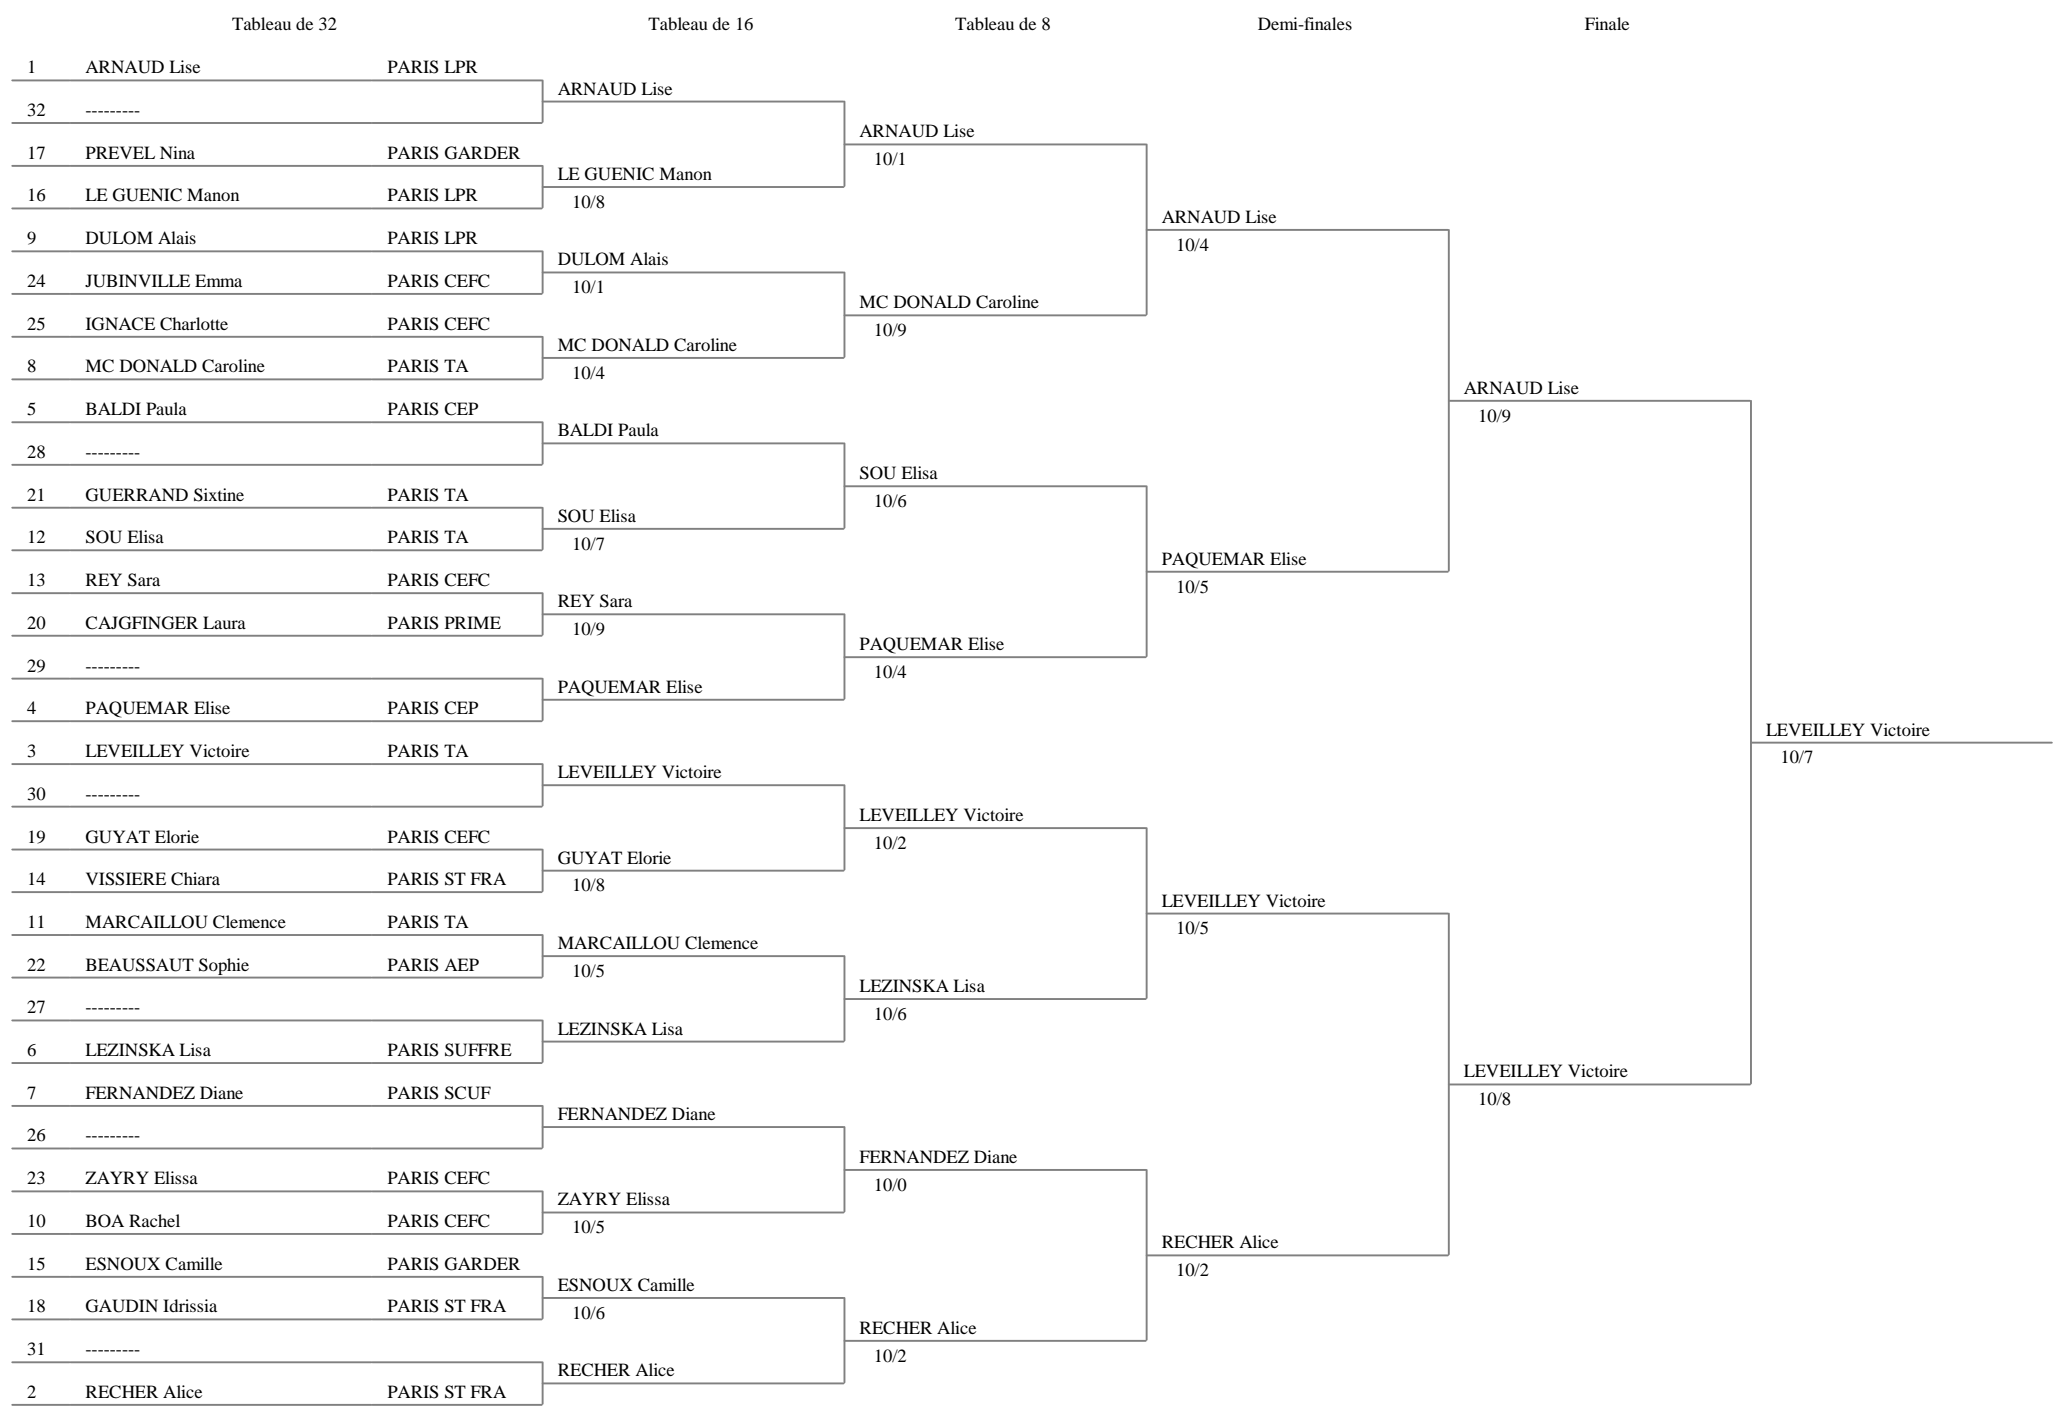

H2020 Paris
Gymnase Didot
30 novembre 2013

Classement général (ordre des rangs - 25 tireuses)

rg	nom prénom	club
1	LEVEILLEY Victoire	PARIS TA
2	ARNAUD Lise	PARIS LPR
3	PAQUEMAR Elise	PARIS CEP
3	RECHER Alice	PARIS ST FRA
5	LEZINSKA Lisa	PARIS SUFFRE
6	FERNANDEZ Diane	PARIS SCUF
7	MC DONALD Caroline	PARIS TA
8	SOU Elisa	PARIS TA
9	BALDI Paula	PARIS CEP
10	DULOM Alais	PARIS LPR
11	MARCAILLOU Clemence	PARIS TA
12	REY Sara	PARIS CEFC
13	ESNOUX Camille	PARIS GARDE
14	LE GUENIC Manon	PARIS LPR
15	GUYAT Elorie	PARIS CEFC
16	ZAYRY Elissa	PARIS CEFC
17	BOA Rachel	PARIS CEFC
18	VISSIERE Chiara	PARIS ST FRA
19	PREVEL Nina	PARIS GARDE
20	GAUDIN Idrissia	PARIS ST FRA
21	CAJGFINGER Laura	PARIS PRIME
22	GUERRAND Sixtine	PARIS TA
23	BEAUSSAUT Sophie	PARIS AEP
24	JUBINVILLE Emma	PARIS CEFC
25	IGNACE Charlotte	PARIS CEFC