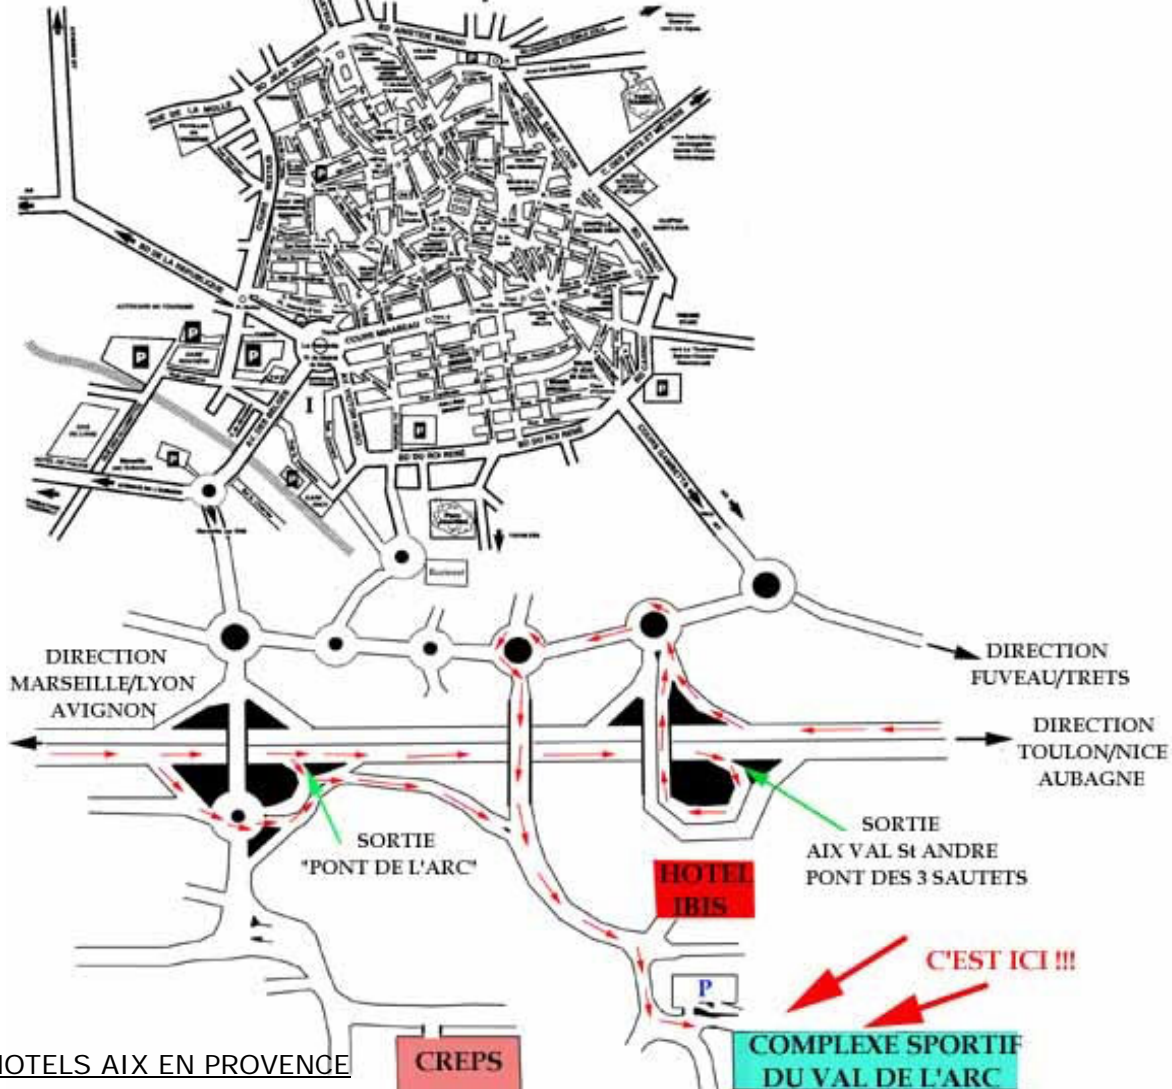

HOTELS AIX EN PROVENCE

HOTEL OCEANIA ***

12 Avenue de la Cible (40 M du gymnase)

Tarif « ESCRIME » Simple : 50€95 (Pdj compris) Double 61€90 (Pdj compris)

Tél : 04.42.37.58.58

NOVOTEL BEAUMANOIR ***

1 Rue Marcel.ARNAUD (300 M du gymnase)

Tél : 04.42.91.15.15

NOVOTEL AIX PONT DE L'ARC***

Avenue de l'Arc de Meyran (300 M du gymnase)

Tél : 04.42.16.09.09

IBIS **

Avenue des Infirmes (50 M du gymnase)

Tél : 04.42.27.98.20

HOTEL B & B

Avenue de l'Arc de Meyran (500M du gymnase)

Tél : 08.92.70.75.02

HOTEL CAMPANILE BEAUVALLE**

Pont de l'Arc 1 Rue Jean.Andréani

Tél : 04.42.26.35.24

ARC HOTEL ***

40 Avenue Henri MALACRIDA

Tél : 04.42.26.12.12