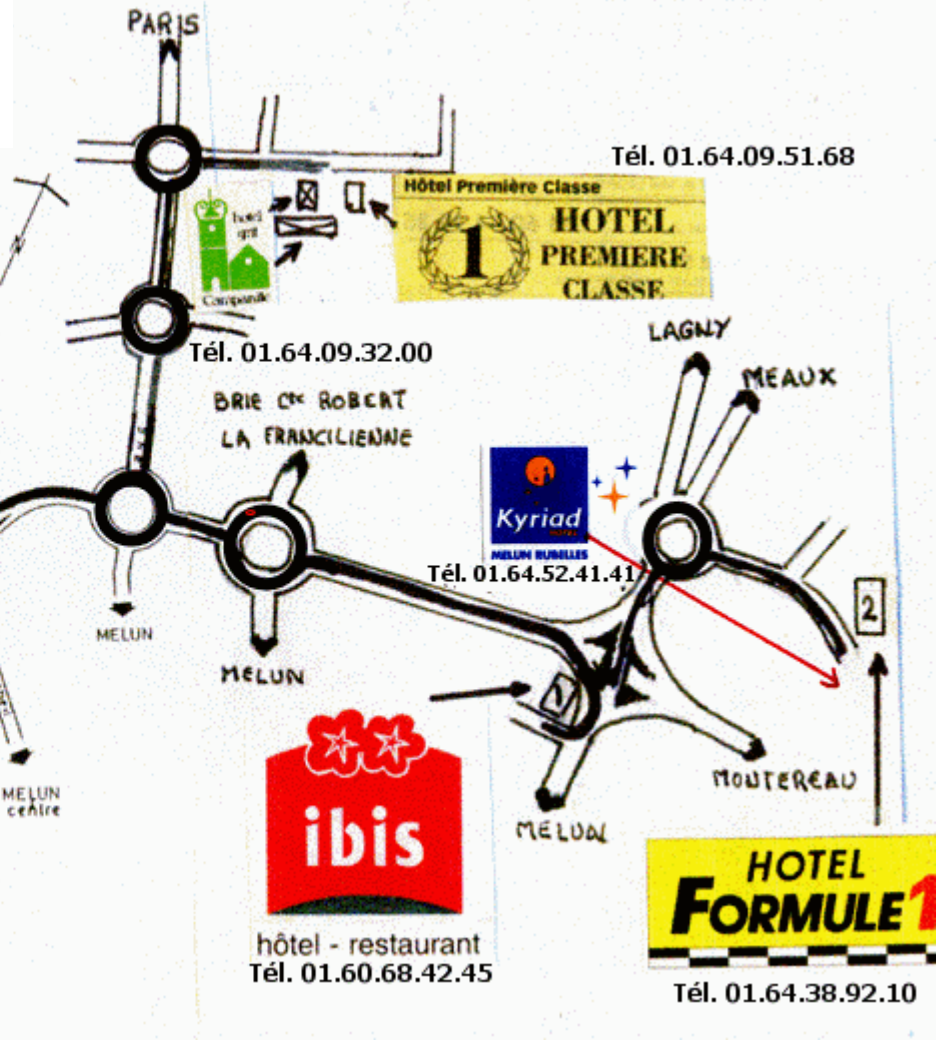

1 BENJAMIN BERNARD 859 AVE MAURICE DAUVERGNE

2 HENRI DE CAULAINCOURT 221 AVE DU VERCORS