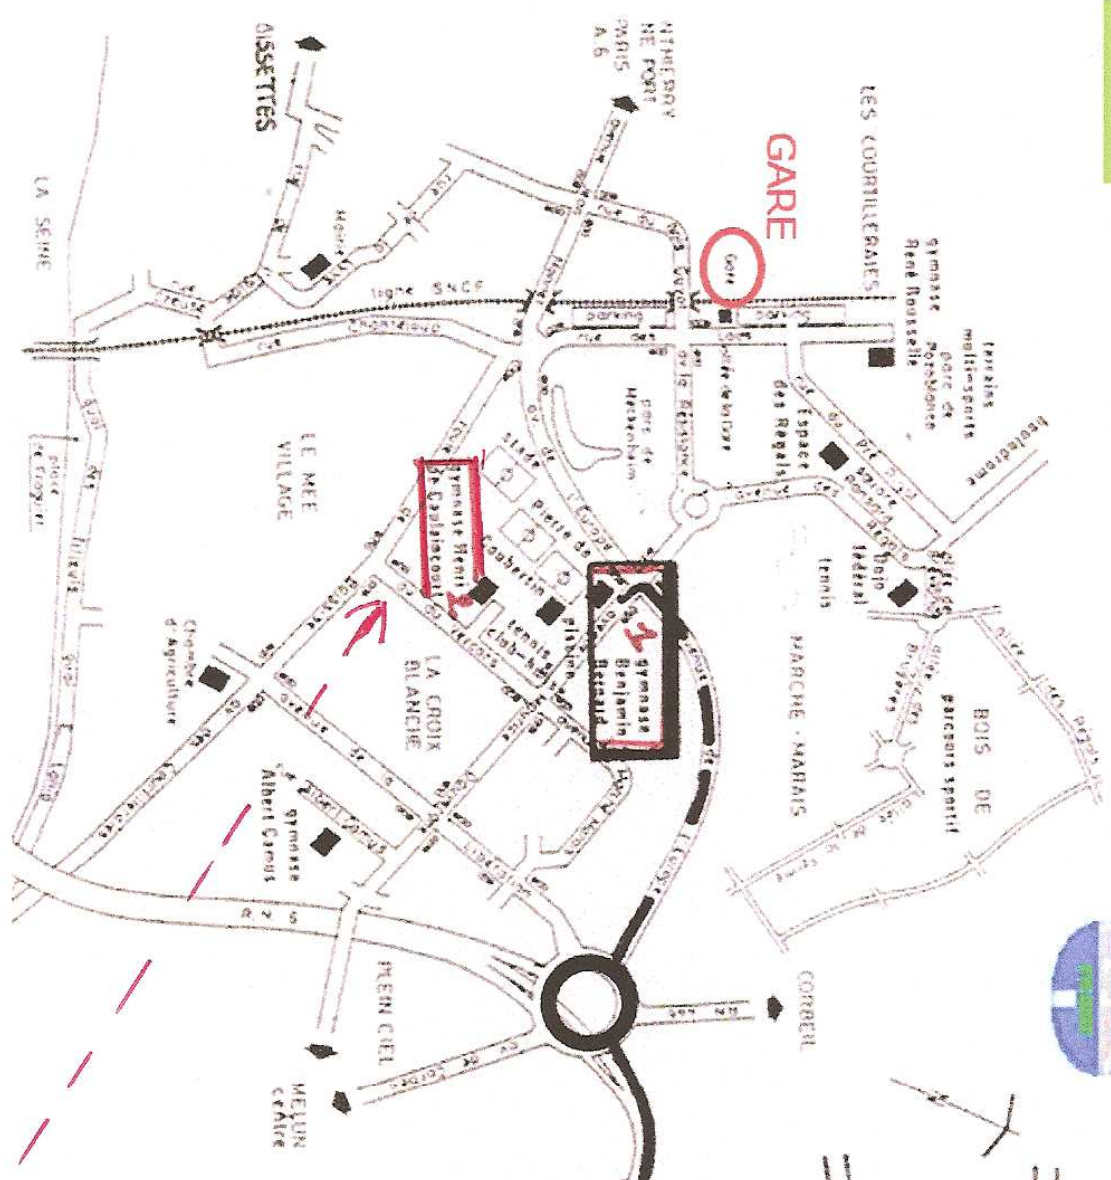

2 HENRI DE CAULAINCOURT 221 AVE DU VERCORS